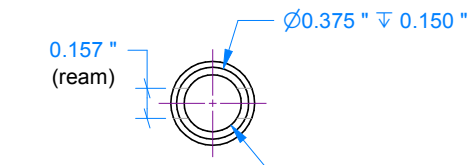

Scale 1:1

	Drawn: <i>Ron C</i>	Date: 2012-08-22	
	Title: <b>BJ Cicada</b>		Sheet: <b>2</b>
Designed by: <i>Chris Boll</i> <i>Rob Jenkins</i>			

**-1 Crankshaft**  
( $\varnothing$  0.875" Steel L24)

**-4 Conrod**  
(Aluminum 2024-T3)