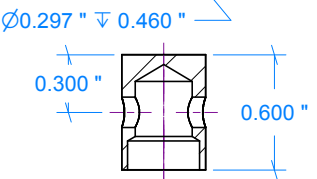

Section B-B